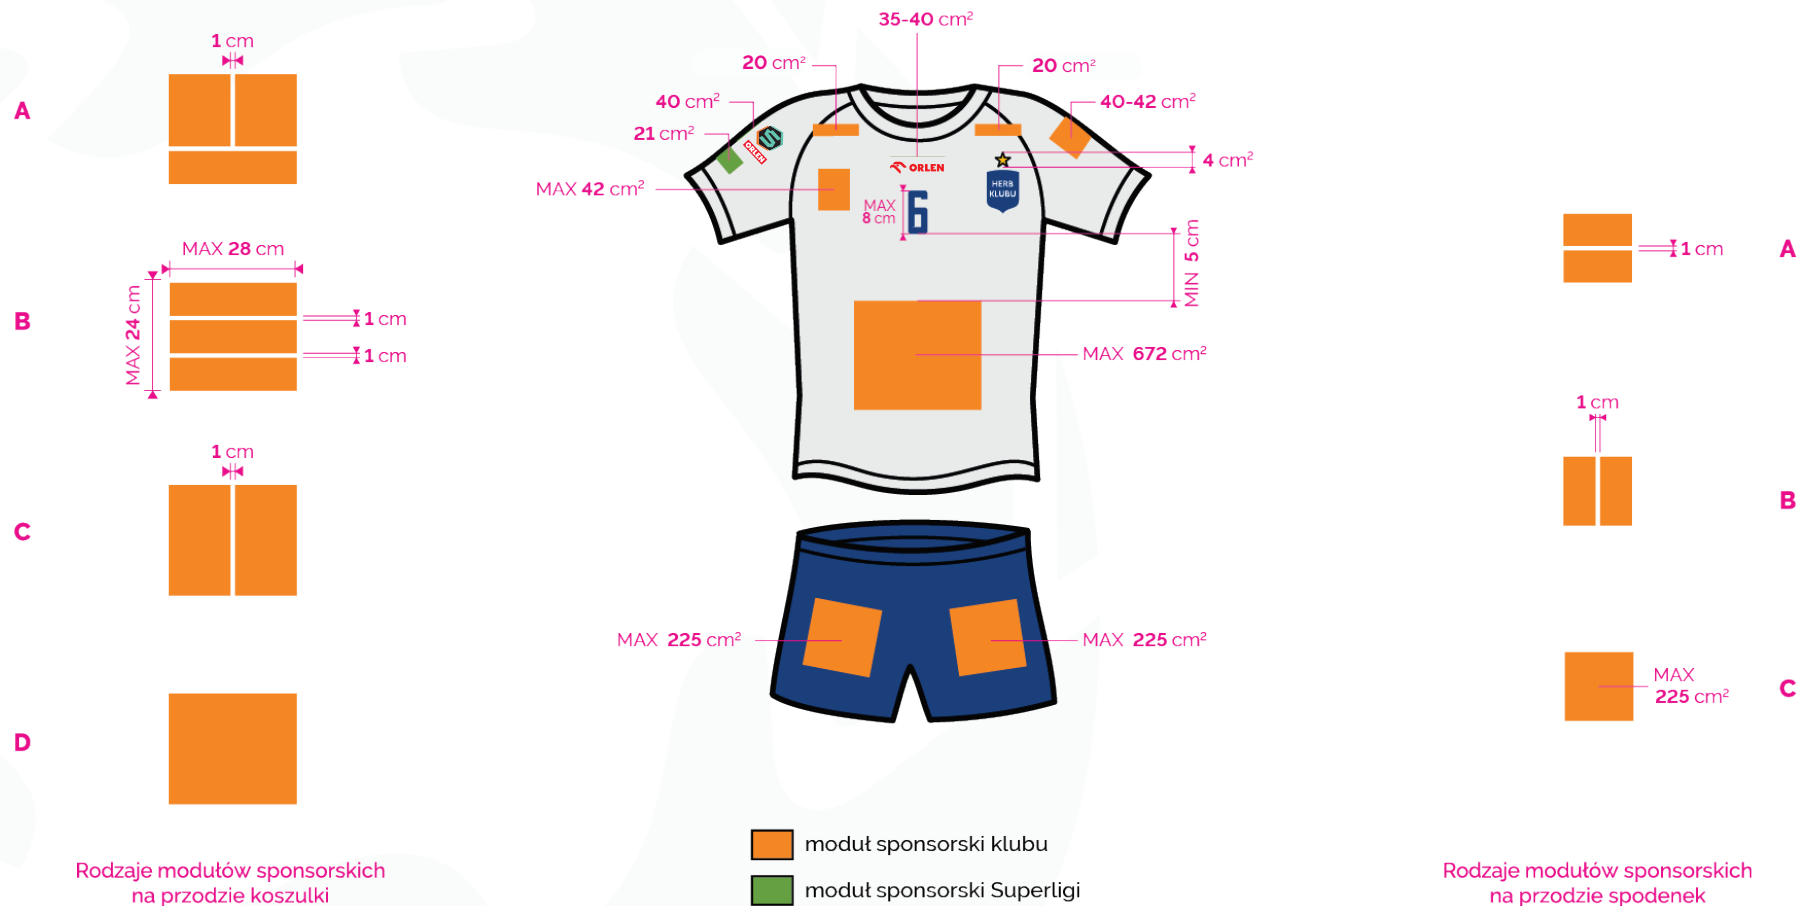

ELEMENTY SPONSORSKIE PRZÓD