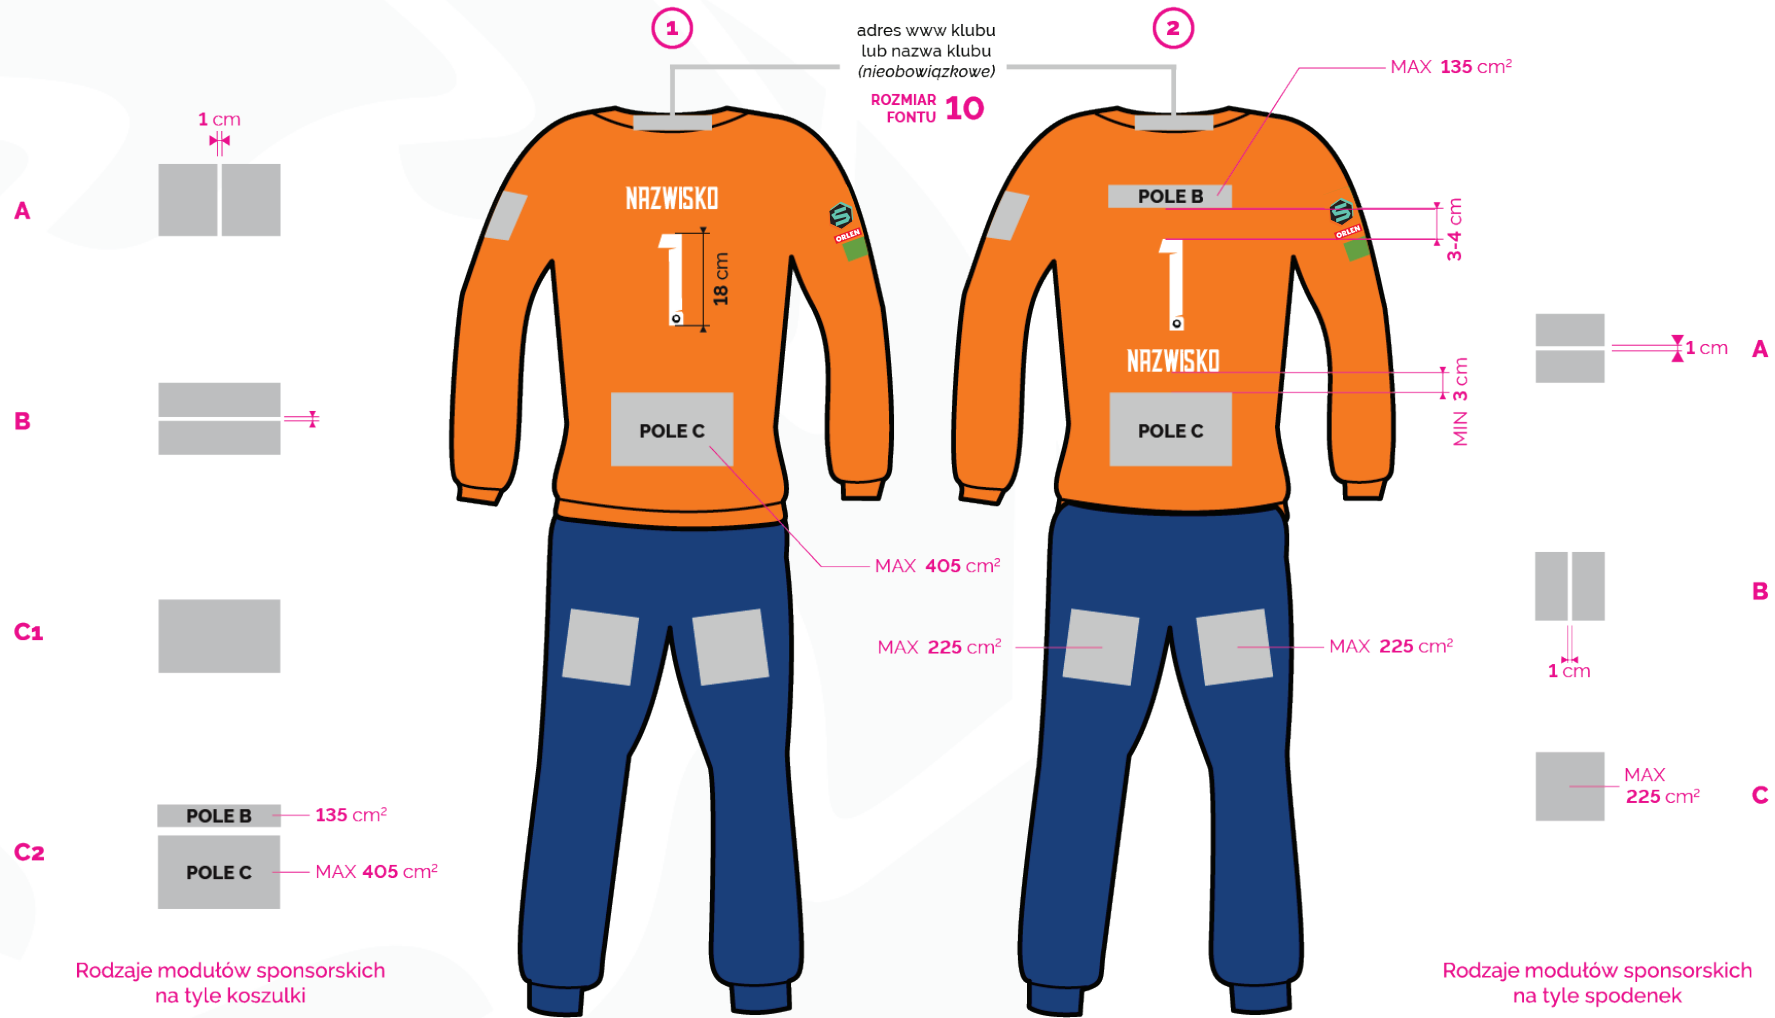

ELEMENTY SPONSORSKIE TYŁ