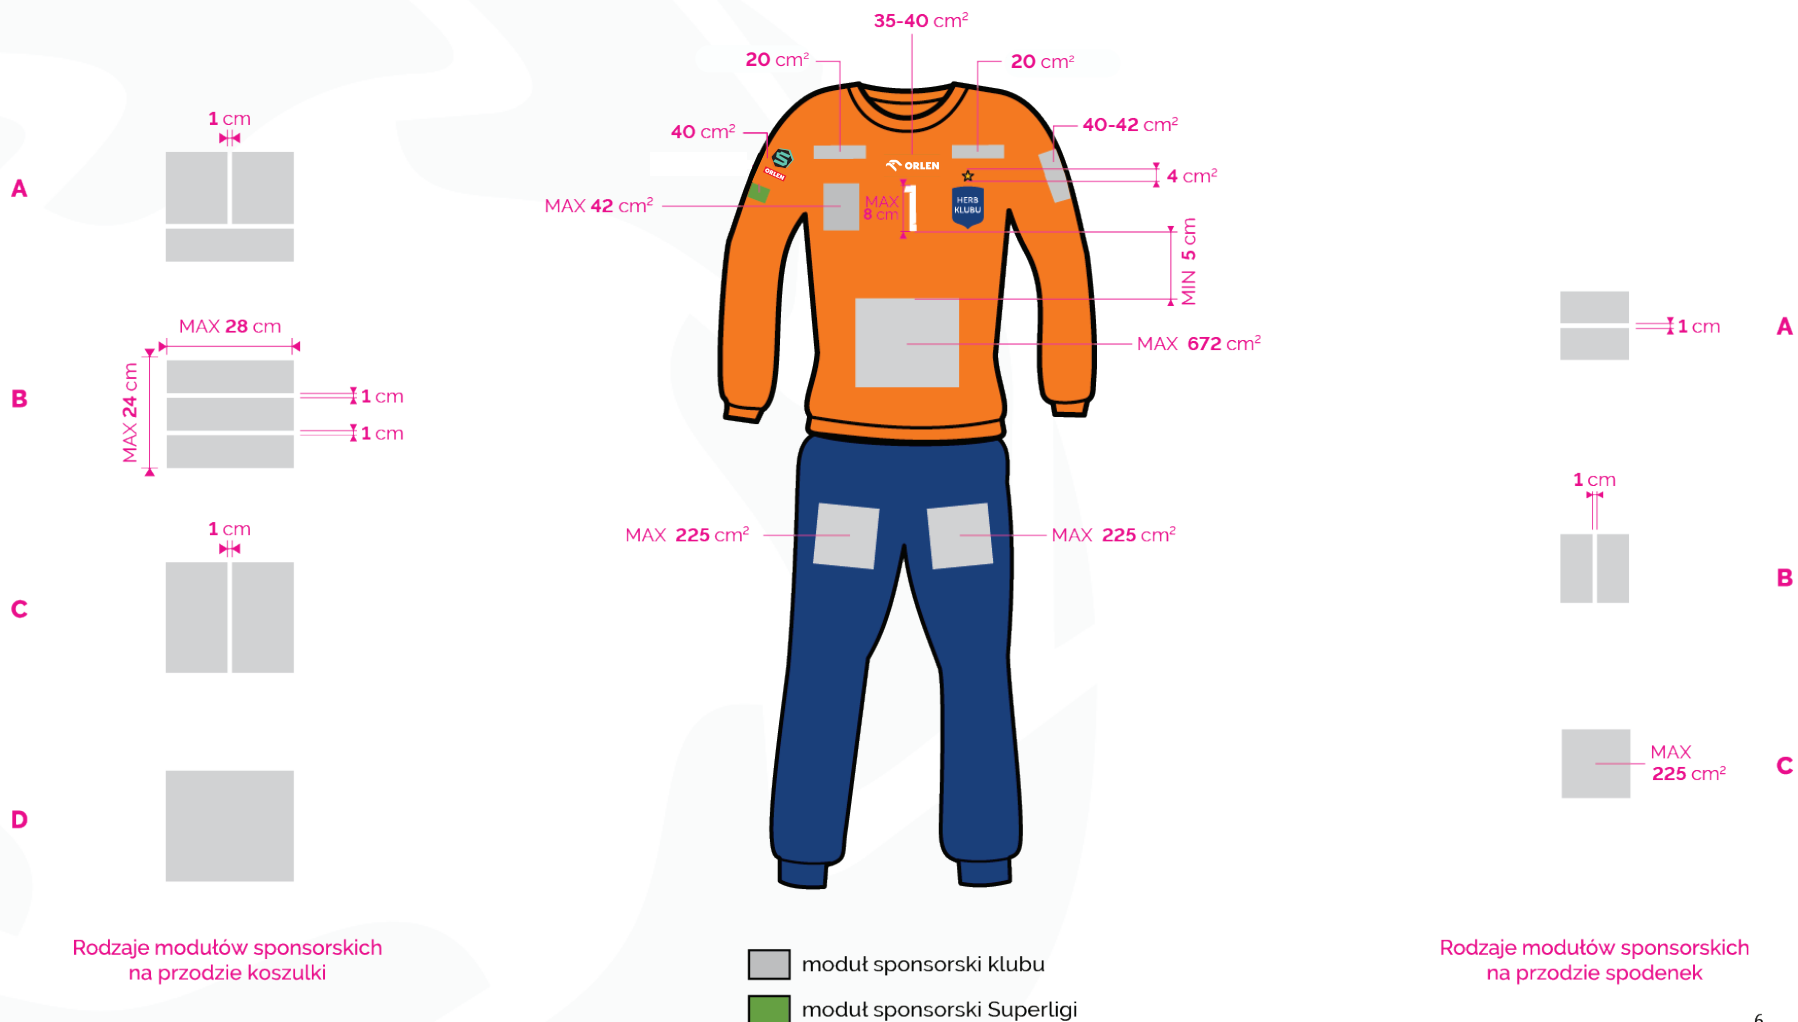

ELEMENTY SPONSORSKIE PRZÓD