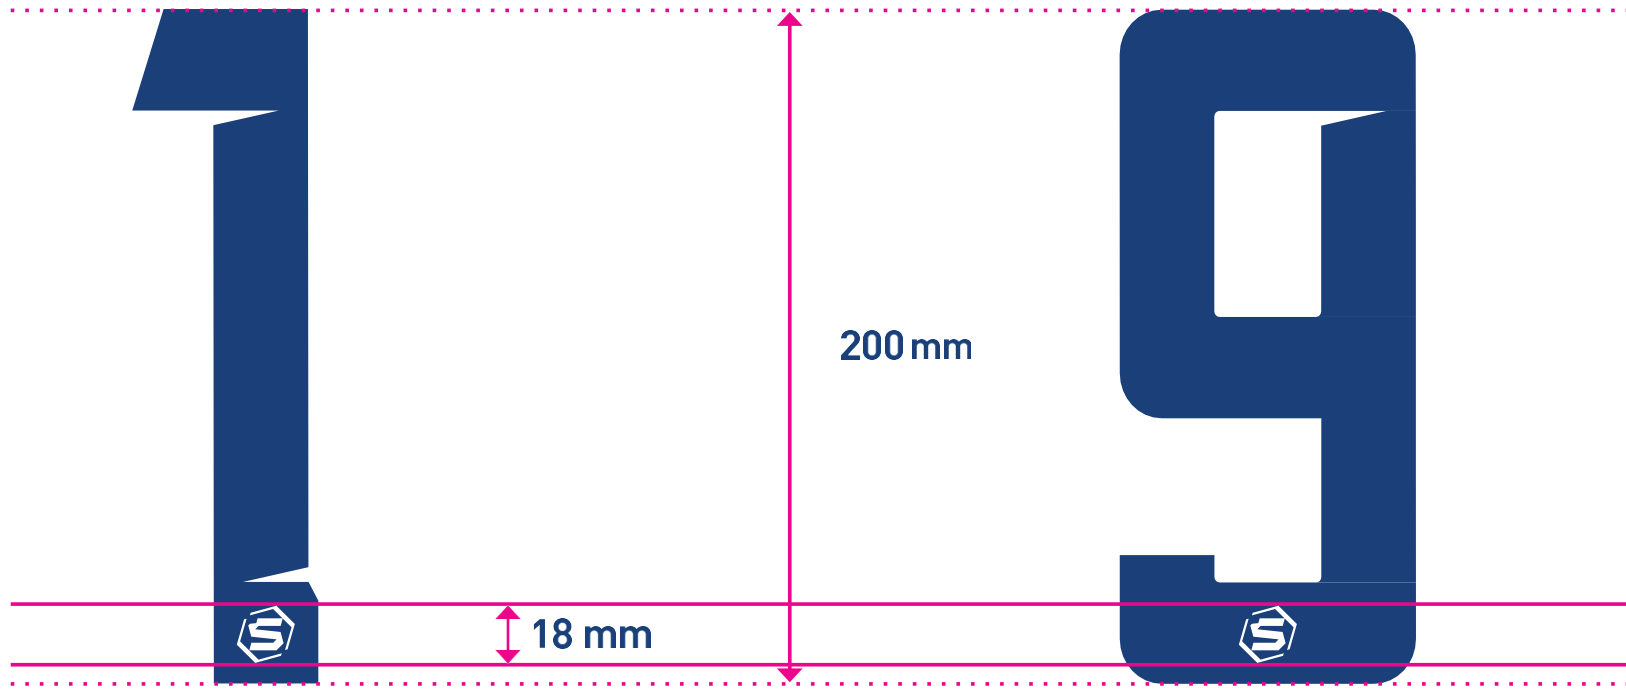

NUMER Z LOGO ROZGRYWEK WRZOZEC/PLECY